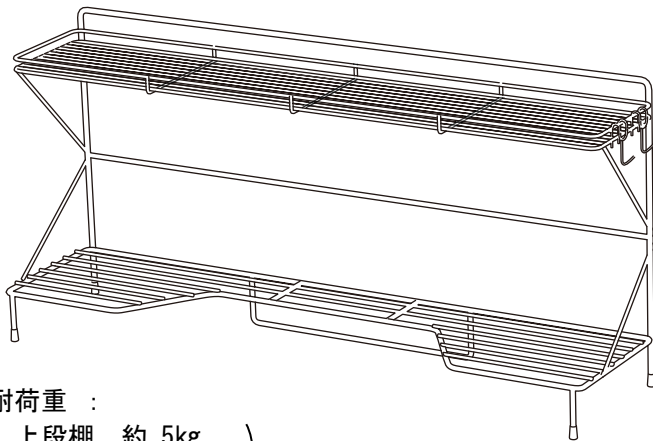

## ご使用前に必ずお読みください！

必ずこの説明書をお読みの上、正しくご使用  
くださいますようお願い致します。

耐荷重：  
( 上段棚 約 5kg )  
( 下段棚 約 30 kg )

※イメージは幅78cmタイプです

### 品質表示

品名：コンロ奥ラック  
品番：幅65cm / AK-617  
幅78cm / AK-618  
材質：本体・フック / スチール(クロムメッキ)  
脚キャップ / シリコンゴム  
サイズ：幅65cm / 約幅65×奥行20×高さ36.5 (cm)  
幅78cm / 約幅78×奥行20×高さ36.5 (cm)  
原産国：日本